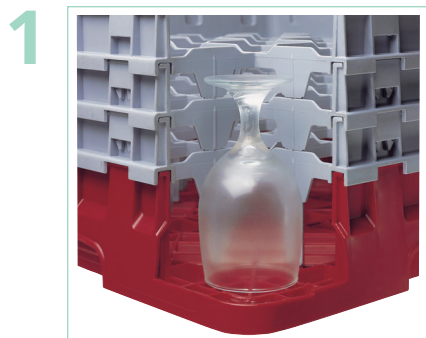

Cestas para platos

Utilice cestas para platos cuando necesite lavar, proteger, transportar y almacenar un gran número de platos, aplicando el mismo concepto de las cestas de cristalería.

Cestas para platos

Accesorios

Código	Descripción	P.V.P./ud.
DRC2020	Cubierta de cesta - 50 x 50 x 2,4 cm	33,00 €

● 180

Lavado eficiente

Almacenaje sanitario

Todos los precios mostrados son P.V.P. unitario.

Cestas base y portavasos