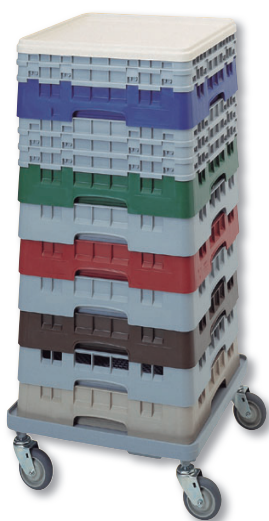

Cestas para platos

Utilice cestas para platos cuando necesite lavar, proteger, transportar y almacenar un gran número de platos, aplicando el mismo concepto de las cestas de cristalería.