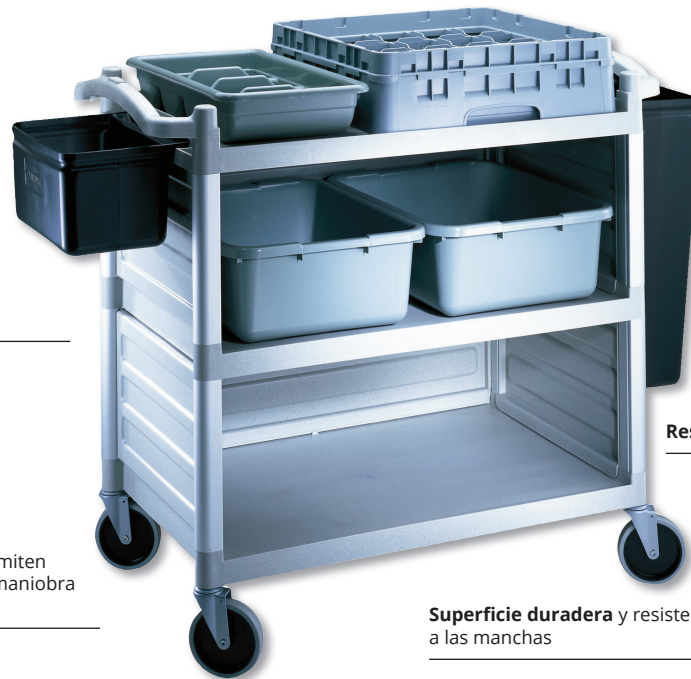

QCTB

Contenedor grande de inserción rápida
17,8 x 40,6 x 54 cm (ext.)

1

125,00 €

● 110

Todos los artículos resaltados en **negrita** son productos en stock habitual. Consultar colores disponibles.

Carros de servicio ligeros

Utilice nuestros carros de servicio ligeros como apoyo en todas sus operaciones, tanto en cocina como en sala. Son ligeros, muy fáciles de montar, con un diseño muy actual y están adaptados a todos los presupuestos.

Consultar repuestos para estos artículos en la sección **REPUESTOS DE ARTÍCULOS**

A cada estante le cabe una cesta de tamaño completo para platos o dos cajas estándar

Rieles marinos que mantienen el contenido en su lugar