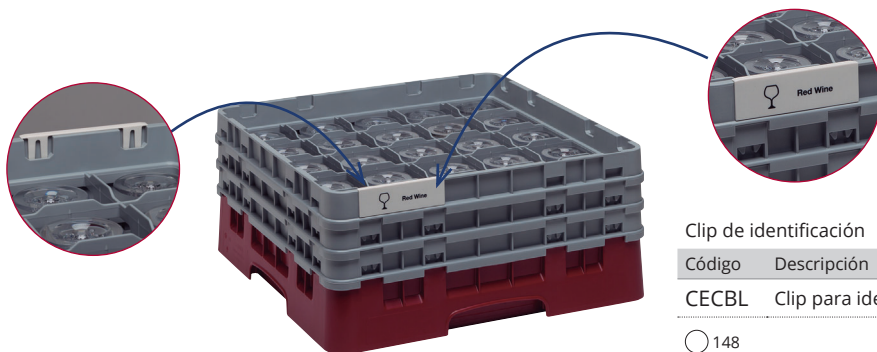

Clip de identificación

Código	Descripción	UE	P.V.P./ud.
CECBL	Clip para identificación en blanco	1	2,00 €

○ 148

Todos los artículos resaltados en **negrita** son productos en stock habitual. Consultar colores disponibles.