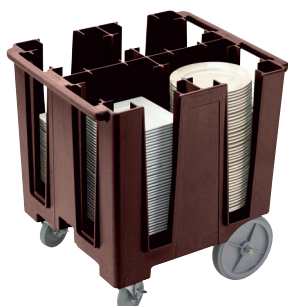

1.214,85 €

● 110 ● 131 ● 191 ● 401

DC825

Carro fijo para platos de 18,1 a 21 cm
73 x 60,5 x 81,5 cm - 180-240 platos

1.214,85 €

● 110 ● 131 ● 191 ● 401

DCS950

Carro Versa para platos redondos de 21,3 a 24,1 cm. y cuadrados de 18,4 a 20,5 cm
69 x 78 x 81 cm - 225-300 platos