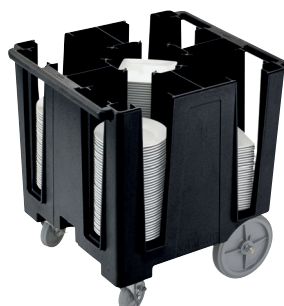

DCS1125

Carro Versa para platos redondos de 24,4 a 28,6 cm. y cuadrados de 21,3 a 24,1 cm
69 x 78 x 81 cm - 180-240 platos

1.247,61 €

● 110 ● 131 ● 480