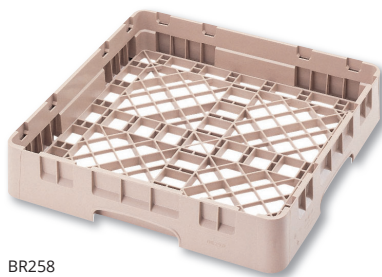

8FB434

8FBNH434

16C258

Cestas para tazas

Código	Altura máx.	P.V.P./ud.
16C258	Completa - 16 comp. - 67 mm alt.	33,50 €
20C258	Completa - 20 comp. - 67 mm alt.	34,75 €
8HC258	Media cesta - 8 comp. - 67 mm alt.	31,00 €
10HC258	Media cesta - 10 comp. - 67 mm alt.	32,00 €

● 151

Todos los artículos resaltados en **negrita** son productos en stock habitual. Consultar colores disponibles.

BR258

E3

Cestas de base

Código	Altura máx.	P.V.P./ud.
BR258	Completa - 67 mm alt.	30,50 €
HBR258	Media cesta - 67 mm	23,00 €