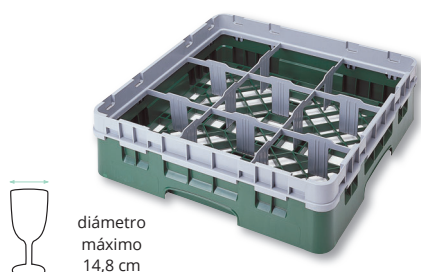

Cestas de lavado

Al igual que los carros de platos, las cestas de lavado de CAMBRO son la mejor opción para el cuidado de su cristalería.

Clasifique su cristalería por colores, eligiendo entre los 12 que le ofrece DBMARK

● 108 ● 110 ● 119 ● 151 ● 163 ● 167 ● 168 ● 180 ● 184 ● 186 ● 414 ● 416

diámetro máximo

altura máxima

diámetro máximo 14,8 cm

diámetro máximo 10,9 cm

diámetro máximo 9,84 cm

9 compartimentos copas y vasos

Código	Altura máx.	N.º alturas	P.V.P./ud.
9S318	9,4 cm	1	48,50 €
9S434	13,5 cm	2	66,00 €
9S638	17,6 cm	3	83,50 €
9S800	21,7 cm	4	101,00 €
9S958	25,8 cm	5	118,50 €
9S1114	29,9 cm	6	136,00 €