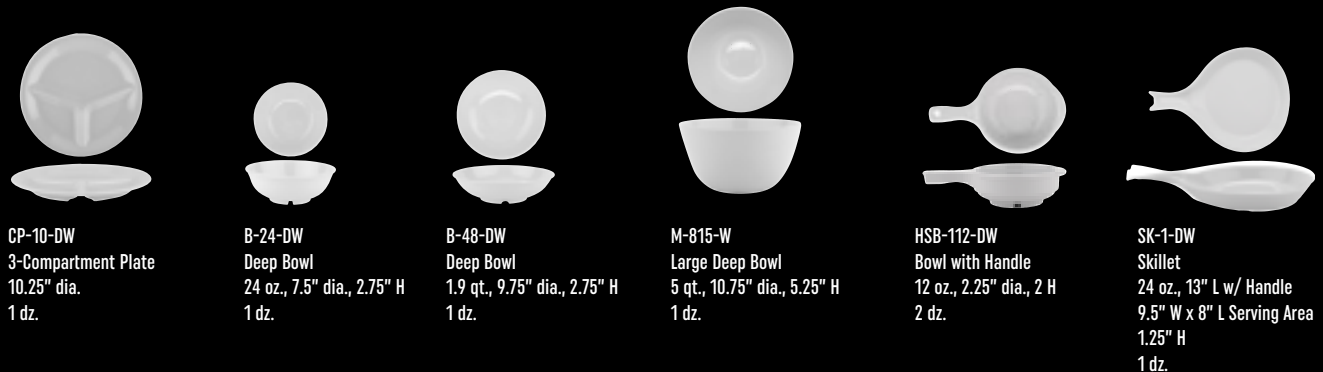

BC-70-DW
Rimless Bouillon Bowl
7 oz., 4" dia., 2" H
4 dz.

BC-170-DW
Stacking Bouillon Bowl
8 oz., 4.5" dia., 2.25" H
4 dz.

B-45-DW
Rimless Bowl
10 oz.
4.5" dia., 2.25" H
2 dz.

BC-12-W
Rimless Bouillon Bowl
12 oz.
4.6" dia., 2.5" H
4 dz.

B-525-DW
Rimless Bowl
16 oz.
5.25" dia., 2.5" H
2 dz.

B-925-DW
Shallow Bowl
1.1 qt.
9" dia., 1.75" H
1 dz.

B-875-DW
Shallow Rimless Bowl
27.9 oz.
8.5" dia., 1.5" H
1 dz.

B-49-DW
Large Coupe Bowl
1.9 qt.
9" dia., 2.5" H
1 dz.

CP-10-DW
3-Compartment Plate
10.25" dia.
1 dz.

B-24-DW
Deep Bowl
24 oz., 7.5" dia., 2.75" H
1 dz.

B-48-DW
Deep Bowl
1.9 qt., 9.75" dia., 2.75" H
1 dz.

M-815-W
Large Deep Bowl
5 qt., 10.75" dia., 5.25" H
1 dz.

HSB-112-DW
Bowl with Handle
12 oz., 2.25" dia., 2 H
2 dz.

SK-1-DW
Skillet
24 oz., 13" L w/ Handle
9.5" W x 8" L Serving Area
1.25" H
1 dz.