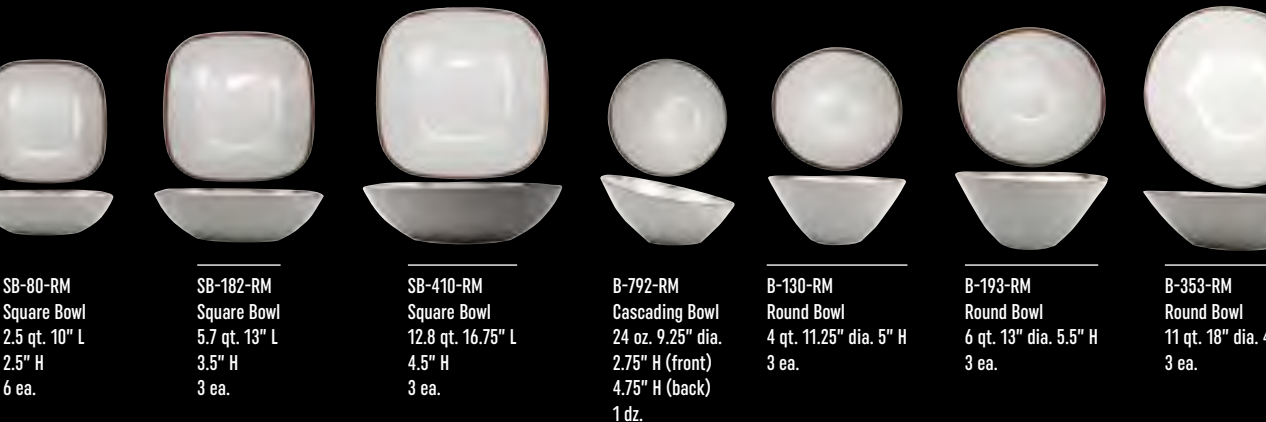

B-22-RM  
Round Bowl  
22 oz. 6.25" dia.  
2.75" H  
1 dz.

B-43-RM  
Round Bowl  
28 oz. 10.75" dia.  
1" H  
1dz.

B-42-RM  
Round Bowl  
1.3 qt. 10" dia.  
1.75" H  
1 dz.

B-66-RM  
Round Bowl  
2 qt. 9" dia.  
4" dH  
6 ea.

Ramekins

Tabletop Accessories

SB-80-RM  
Square Bowl  
2.5 qt. 10" L  
2.5" H  
6 ea.

SB-182-RM  
Square Bowl  
5.7 qt. 13" L  
3.5" H  
3 ea.

SB-410-RM  
Square Bowl  
12.8 qt. 16.75" L  
4.5" H  
3 ea.

B-792-RM  
Cascading Bowl  
24 oz. 9.25" dia.  
2.75" H (front)  
4.75" H (back)  
1 dz.