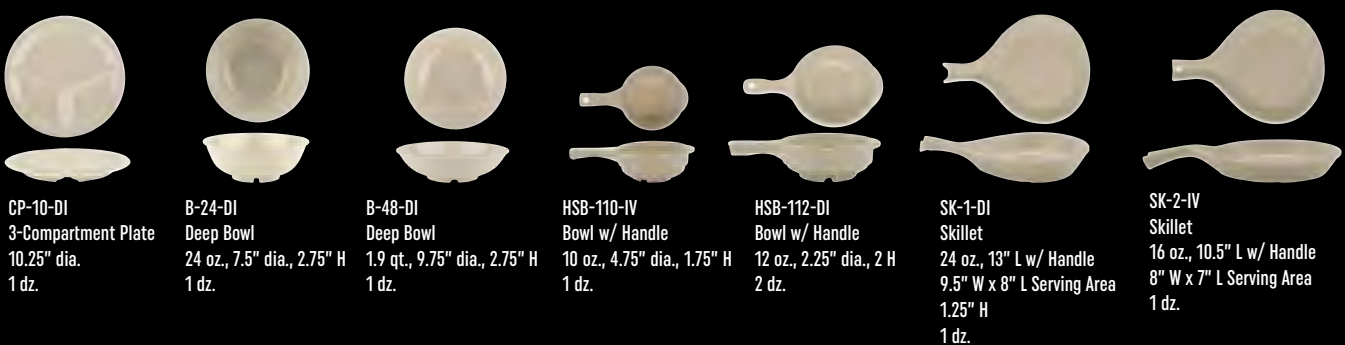

BC-70-DI
Rimless Bouillon Bowl
7 oz., 4" dia., 2" H
4 dz.

BC-170-DI
Stacking Bouillon Bowl
8 oz., 4.5" dia., 2.25" H
4 dz.

B-45-DI
Rimless Bowl
10 oz.
4.5" dia., 2.25" H
2 dz.

B-525-DI
Rimless Bowl
16 oz.
5.25" dia., 2.5" H
2 dz.

B-925-DI
Shallow Bowl
1.1 qt.
9" dia., 1.75" H
1 dz.

B-875-DI
Shallow Rimless Bowl
27.9 oz.
8.5" dia., 1.5" H
1 dz.

B-49-DI
Large Coupe Bowl
1.9 qt.
9" dia., 2.5" H
1 dz.

CP-10-DI
3-Compartment Plate
10.25" dia.
1 dz.

B-24-DI
Deep Bowl
24 oz., 7.5" dia., 2.75" H
1 dz.

B-48-DI
Deep Bowl
1.9 qt., 9.75" dia., 2.75" H
1 dz.

HSB-110-IV
Bowl w/ Handle
10 oz., 4.75" dia., 1.75" H
1 dz.

HSB-112-DI
Bowl w/ Handle
12 oz., 2.25" dia., 2 H
2 dz.

SK-1-DI
Skillet
24 oz., 13" L w/ Handle
9.5" W x 8" L Serving Area
1.25" H
1 dz.

SK-2-IV
Skillet
16 oz., 10.5" L w/ Handle
8" W x 7" L Serving Area
1 dz.