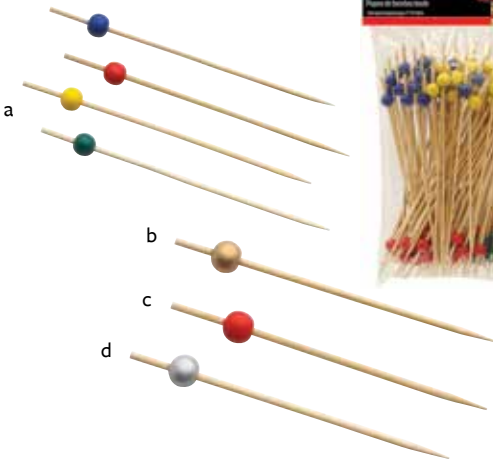

Artículo #	Descripción	Pedido mín./paquete	Caja Lbs/Cube
a. BAMBA35	Palillos de 88,9 mm - Surtidos (25 de c/u: rojo, amarillo, verde, azul)	12 paq	3/0,4
BAMBG35	Palillos con bolita dorada de 88,9 mm	12 paq	3/0,4
BAMBR35	Palillos con bolita roja de 88,9 mm	12 paq	3/0,4
BAMBS35	Palillos con bolita plateada de 88,9 mm	12 paq	3/0,4
BAMBA45	Palillos de 114,3 mm - Surtidos (25 de c/u: rojo, amarillo, verde, azul)	12 paq	3/0,4
b. BAMBG45	Palillos con bolita dorada de 114,3 mm	12 paq	4/0,4
c. BAMBR45	Palillos con bolita roja de 114,3 mm	12 paq	4/0,4
d. BAMBS45	Palillos con bolita plateada de 114,3 mm	12 paq	4/0,4
BAMBA7	Palillos de 177,8 mm - Surtidos (25 de c/u: rojo, amarillo, verde, azul)	12 paq	5/0,5