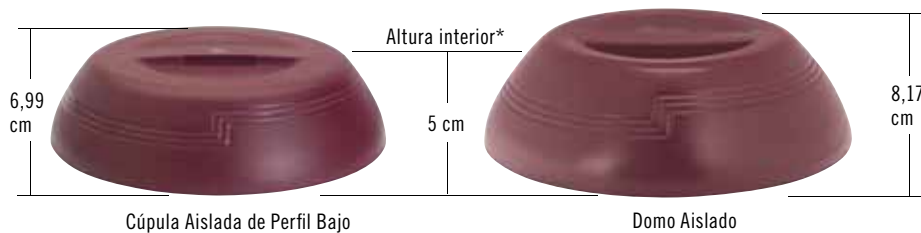

Las cúpulas y el sistema de entrega no están diseñados para usarse en el microondas.

PRODUCTOS Y COLORES EN EXISTENCIA EN NUESTROS ALMACENES EUROPEOS

MDSM8, MDSB5, MDSB9: (487), (497), (110)
MDSB16: (480), (487), (497), (110)

Negro (110)

Meadow (447)

Wheat (457)

Gris Moteado (480)

Arándano (487)

Azul Marino (497)

Comparativa de Cúpula Aislada de Perfil Bajo

Perfecto para cuando hay poco espacio para las bandejas

*Esta altura se mide desde una superficie plana.

Accesorios Aislado

CÓDIGO	MDSM8*	MDSB5	MDSB9	MDSB16	MDSPL**
DESCRIPCIÓN	Taza Grande	Tazón Chico	Tazón Gde.	Boles para entrantes	Alzador de Placas
CAPACIDAD APROX.	240 mL	150 mL	270 mL	500 mL	—
DIÁMETRO	8,89 cm	8,89 cm	11,11 cm	13,65 cm	8 cm
ALTURA	10,16 cm	6,1 cm	6,1 cm	6,1 cm	7,6 cm
CAMRACK DE MISMO TAMAÑO	16C414	16C414	9S318	9S318	—
CANT. POR PAQUETE	48	48	48	48	1

*El diámetro del MDSM8 mide 11,43 cm con el asa **Color de MDSPL: (000).** **1 modelo MDSPL no cuenta con la certificación NSF.

Colores De La Colección Shoreline:

Alce con seguridad las placas o platos térmicos calientes con el Alzador de Placas Cambro.