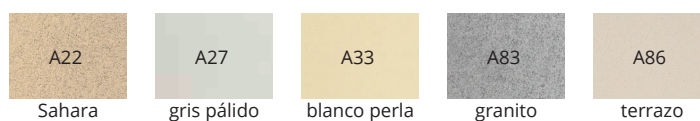

Colores bajo pedido

*Consultar colores bajo pedido mínimo de 120 unidades.

Todos los precios mostrados son P.V.P. unitario.