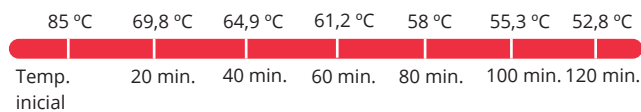

Bandeja isotérmica fabricada en polipropileno con aislamiento de espuma. Incorpora un sistema de placa caliente que permite mantener durante dos horas los alimentos a temperaturas por encima de los 64 grados. Las bandejas con vajilla incluyen el palet de calentamiento 165PW.

Modelo ITP3753 sin placa caliente

Bandeja con vajilla

Código	Descripción	Colores	UE	P.V.P./ud.
ITPD3753T	37 x 53 x 10,5 cm	Gris y azul	1	259,60 €